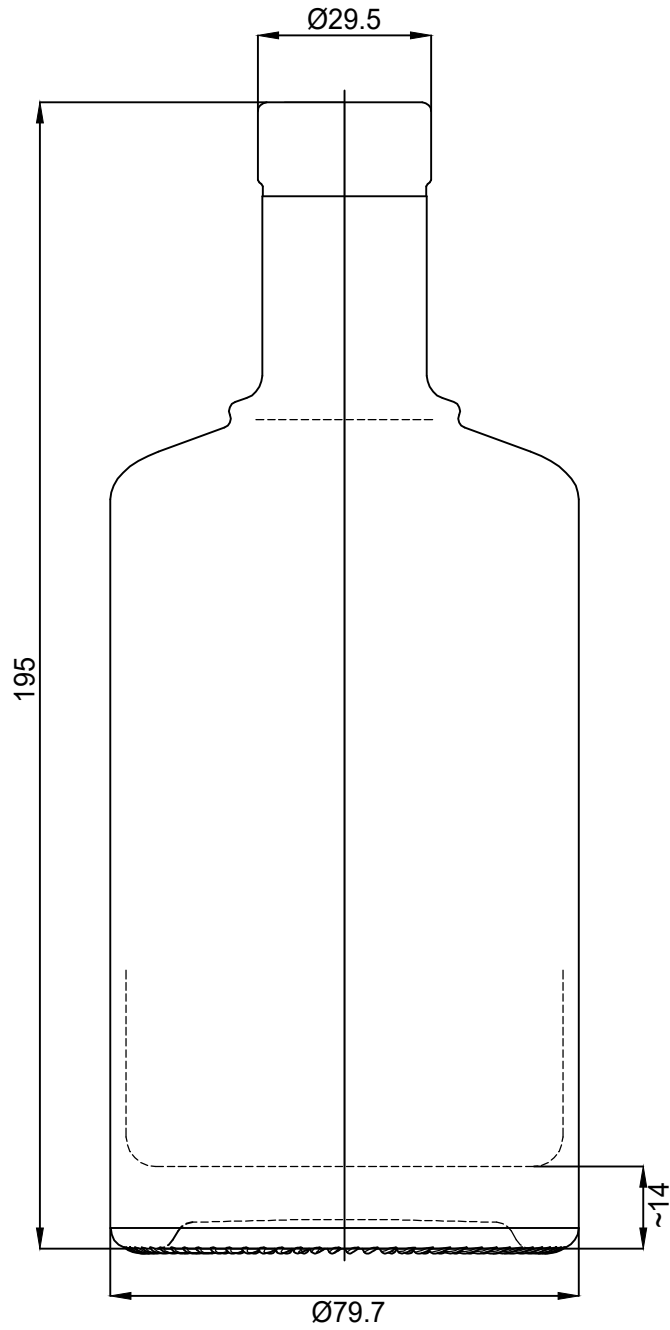

# BARREL 3

0.500

**KMC**  
G L A S S

- ⌘ Barrel 3 0.500
- ⌘ Weight – 450 g
- ⌘ Filling CAP – 500 ml
- ⌘ Color – Flint
- ⌘ Diameter – 79.7

[www.kmc.glass](http://www.kmc.glass)  
[sales@kmc.glass](mailto:sales@kmc.glass)